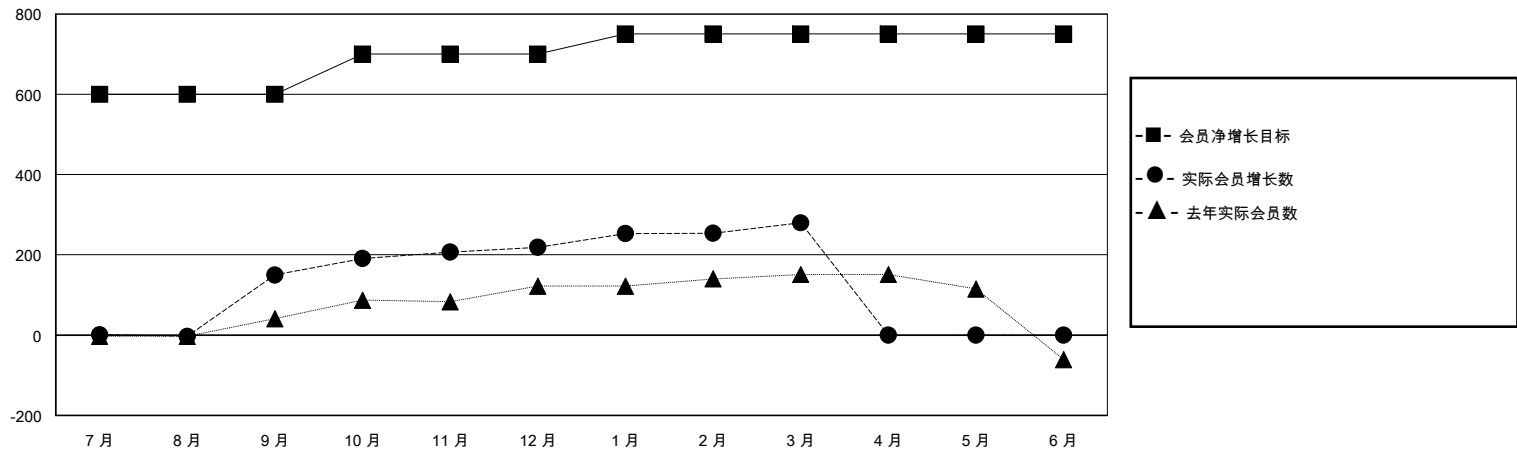

MONTHLY MEMBERSHIP PROGRESS REPORT

District 388

Results as of: 3/31/2024

GMT:

地点 CHINA

GMT宪章区

分会			
成果 2023-2024			
季	新分会目标	新会	会员流失的分会
7月/8月/9月	2	0	0
10月/11月/12月	0	0	0
1月/2月/3月	0	0	0
4月/5月/6月	0	0	0

位会员@每位须缴			
成果 2023-2024			
季	会员净增长目标	实际会员增长数	实际退会会员 (包括转会)
7月/8月/9月	600	166	8
10月/11月/12月	100	92	12
1月/2月/3月	50	80	15
4月/5月/6月	0	0	0

目标与实际新会累积

目标和实际会员累积

已取消的分会: 0	46 CLUBS OF 52 增添1位或以上的新会员	<u>性别分布</u>		
		男	865 (60.45%)	
<u>放弃的会员</u>	点击这里取得累计会员数据	女	566 (39.55%)	
过世		1	总计家庭单位会员数	186
分会已取消			支付减半会费的家庭会员	96
其他				
总计				